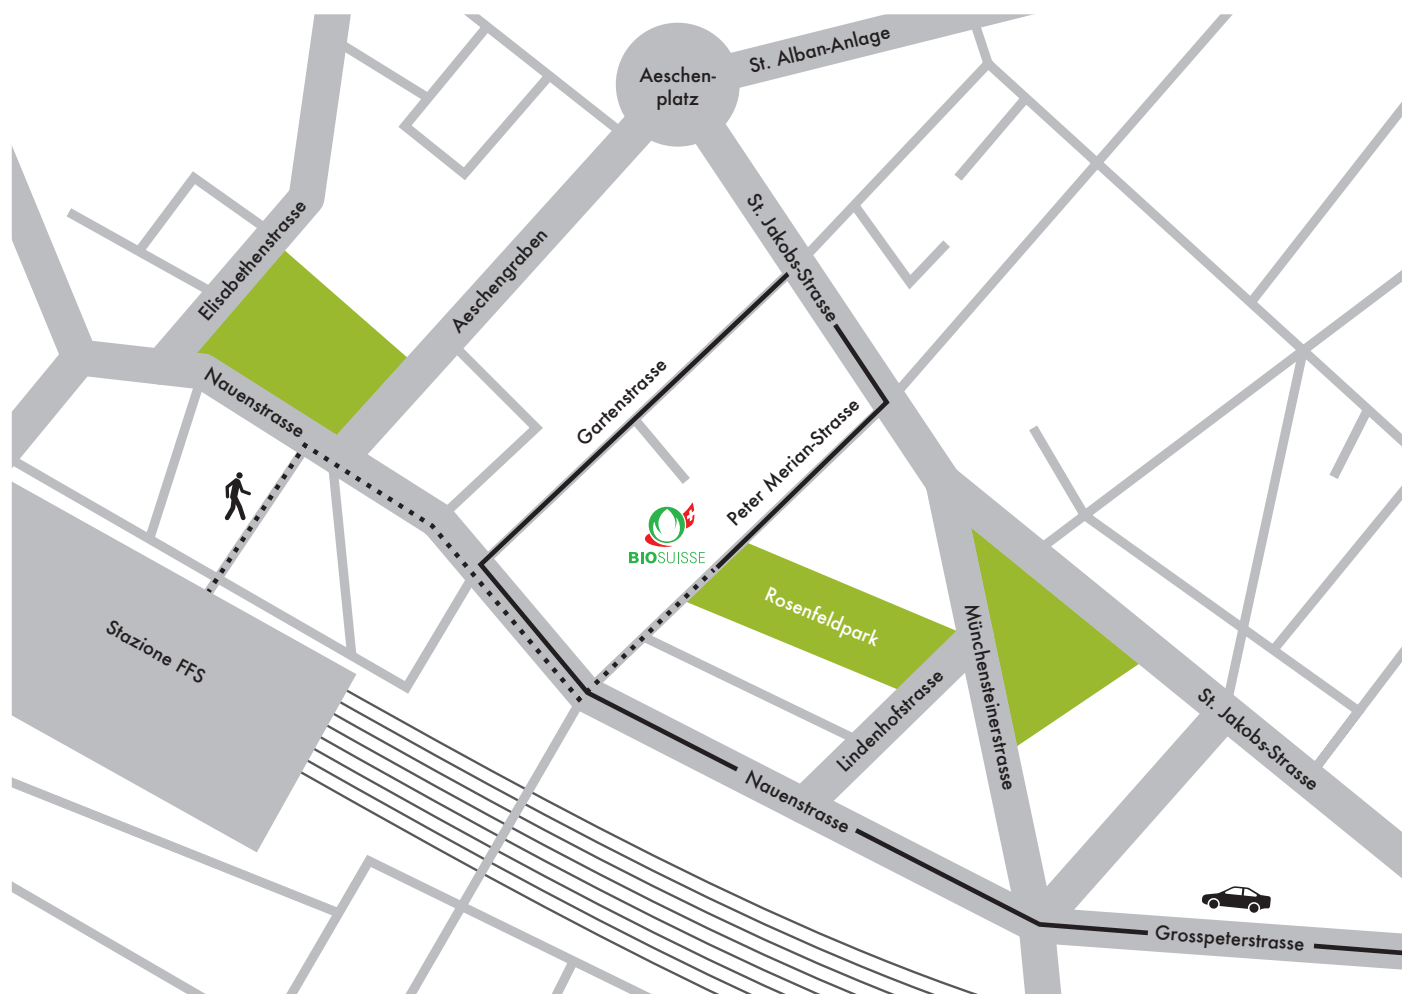

## BIO SUISSE – COME ARRIVARE

Arrivo con i mezzi pubblici alla stazione FFS Basilea.  
Attraversare la piazza della stazione (Bahnhofsplatz) e svoltare a sinistra nella Nauenstrasse,  
in seguito dopo ca. 400 m svoltare di nuovo a sinistra nella Peter Merian-Strasse.

Autostrada A2, all'uscita autostradale Basel-City seguire Basel-West/City/Bahnhof SBB.  
Proseguire sulla Grosspeterstrasse e in seguito sulla Nauenstrasse (corsia destra). Dopo circa 800 m svoltare a destra nella Gartenstrasse,  
al successivo incrocio svoltare a destra nella St. Jakobs-Strasse e ancora a destra nella Peter Merian-Strasse.  
Sono a disposizione alcuni posteggi per i visitatori.